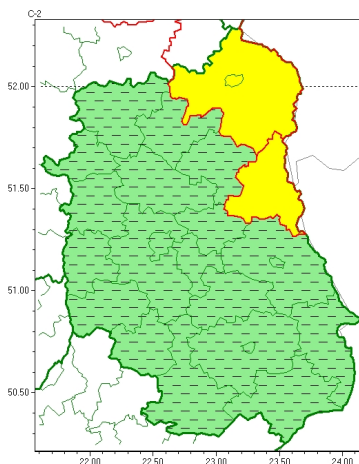

Zasięg ostrzeżeń w województwie

Opady marznące
2023-03-13 04:43

WOJEWÓDZTWO LUBELSKIE OSTRZEŻENIA METEOROLOGICZNE ZBIORCZO NR 44 WYKAZ OBSZARÓW ZUSIĘGOWYCH o godz. 04:43 dnia 13.03.2023

| Zjawisko/Stopień zagrożenia | Opady marznące/1 ODWOŁANIE |
|---|---|
| Obszar (w nawiasie numer ostrzeżenia dla powiatu) | powiaty: biłgorajski(22), Chełm(19), chełmski(19), hrubieszowski(21), janowski(22), krasnostawski(21), krańcicki(22), lubartowski(21), lubelski(21), Lublin(21), Łęczycki(19), łukowski(19), opolski(20), parczewski(19), puławski(20), radzyński(18), rycki(20), widnicki(21), tomaszowski(21), zamojski(22), Zamość(22) |
| Czas odwołania | godz. 04:43 dnia 13.03.2023 |
| Przyczyna | Zjawisko nie wystąpi. |
| SMS | IMGW-PIB INFORMUJE: MARZNIĄCE OPADY/- lubelskie (21 powiatów) 04:43/13.03.2023 ZJAWISKO NIE WYSTĄPI. Dotyczy powiatów: biłgorajski, Chełm, chełmski, hrubieszowski, janowski, krasnostawski, krańcicki, lubartowski, lubelski, Lublin, Łęczycki, łukowski, opolski, parczewski, puławski, radzyński, rycki, widnicki, tomaszowski, zamojski i Zamość. |
| RSO | Woj. lubelskie (0 powiatów), IMGW-PIB odwołał ostrzeżenie pierwszego stopnia o opadach marzących |
| Uwagi | Brak |
| Zjawisko/Stopień zagrożenia | Opady marznące/1 |
| Obszar (w nawiasie numer ostrzeżenia dla powiatu) | powiaty: bialski(18), Biała Podlaska(18) |
| Ważność | od godz. 06:00 dnia 13.03.2023 do godz. 09:00 dnia 13.03.2023 |
| Prawdopodobieństwo | 70% |
| Przebieg | Miejscami prognozowane są słabe opady marzącego deszczu powodujące gołoledź. |