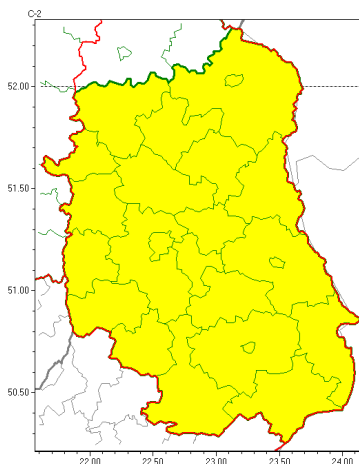

Zasięg ostrzeżeń w województwie

Przymrozki
2022-04-13 11:51

WOJEWÓDZTWO LUBELSKIE
OSTRZEŻENIA METEOROLOGICZNE ZBIORCZO NR 44
WYKAZ OBYWATELI ZUCIANYCH OSTRZEŻENIOM
o godz. 11:51 dnia 13.04.2022

Zjawisko/Stopień zagrożenia	Przymrozki/1
Obszar (w nawiasie numer ostrzeżenia dla powiatu)	powiaty: bialski(29), Biała Podlaska(29), biłgorajski(31), Chełm(32), chełmski(32), hrubieszowski(30), janowski(33), krasnostawski(33), krańcowy(33), lubartowski(30), lubelski(34), Lublin(33), Łęczycki(33), łukowski(29), opolski(33), parczewski(29), puławski(31), radzyński(29), rycki(31), widnicki(35), tomaszowski(31), włodawski(32), zamojski(31), Zamość (31)
Ważność	od godz. 23:00 dnia 13.04.2022 do godz. 07:00 dnia 14.04.2022
Prawdopodobieństwo	80%
Przebieg	Miejscami prognozowany jest spadek temperatury powietrza do około -1°C, przy gruncie do około -3°C.
SMS	IMGW-PIB OSTRZEŻENIA: PRZYMROZKI/1 lubelskie (wszystkie powiaty) od 23:00/13.04 do 07:00/14.04.2022 temp. min ok. -1 st., przy gruncie ok. -3 st. Dotyczy powiatów: wszystkie powiaty.
RSO	Woj. lubelskie (wszystkie powiaty), IMGW-PIB wydał ostrzeżenie pierwszego stopnia o przymrozkach
Uwagi	Brak.
Dyżurny synoptyk IMGW-PIB	Katarzyna cisłowska