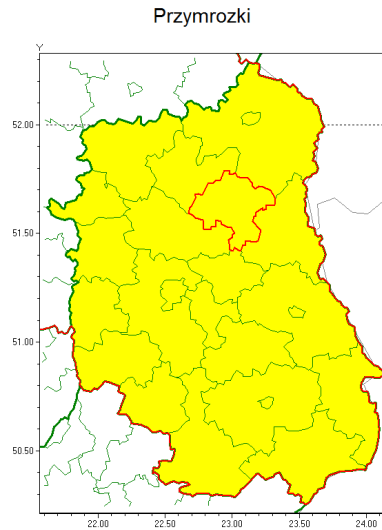

### Zasięg ostrzeżenia w województwie

### Ostrzeżenie meteorologiczne Nr 42

<b>Nazwa biura</b>	IMGW-PIB Centralne Biuro Prognoz Meteorologicznych - Wydział w Warszawie
<b>Zjawisko/stopień zagrożenia</b>	Przymrozki/ 1
<b>Obszar</b>	województwo lubelskie <b>powiat parczewski</b>
<b>Ważność</b>	od godz. 02:00 dnia 04.05.2021 do godz. 07:00 dnia 04.05.2021
<b>Przebieg</b>	Miejscami prognozowany jest spadek temperatury powietrza do około 0°C, przy gruncie do -2°C.
<b>Prawdopodobieństwo wystąpienia zjawiska(%)</b>	85%
<b>Uwagi</b>	Brak.
<b>Dyrektor synoptyk IMGW-PIB</b>	Michał Jaworski
<b>Godzina i data wydania</b>	godz. 11:38 dnia 03.05.2021
<b>SMS</b>	IMGW-PIB OSTRZEŻA: PRZYMROZKI/1 lubelskie/parczewski od 02:00/04.05 do 07:00/04.05.2021 temp. min 0 st., przy gruncie -2 st.